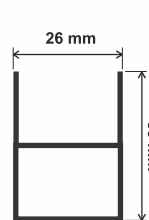

✓ **Caracteristici generale:**

- Cote maxime de execuție - L 180 cm x H 240 cm;
- Sită culoare gri;
- Închidere etanșă de-a lungul profilului interior;
- Perie antivânt (opțional);
- Sistem de frânare la deschiderea plasei (opțional);
- Mânere din plastic dur;
- Kit șuruburi pentru montaj;
- Vopsire profile în orice nuanță RAL.

✓ **Caracteristici generale:**

- Cote maxime de execuție - **1 canat** L 160 cm x H 280 cm | **2 canate** L 300 cm x 280 cm ;
- Sită culoare gri;
- Profil de tragere cu etanșare pe perie și rulare pe role;
- Accesorii din plastic dur;
- Execuție cu prag de trecere standard 26x39 mm sau opțional slim 37x10 mm;
- Opțional Vopsire profile în orice nuanță RAL.

☑ **Culori opționale RAL:**

Secțiuni profile:

Ghidaj lateral

Profil tragere

Prag slim (opțional)

Rolă glisare

Ghidaj lateral

Profil tragere

✓ **Caracteristici generale:**

- Cote maxime de execuție - **1 canat** L 240 cm x H 300 cm | **2 canate** L 480 cm x 300 cm ;
- Sită culoare gri;
- Ghidaje pe verticala din aluminiu (laterale) 30mmx22mm
- Profil de tragere din aluminiu 50mmx18mm
- Profil superior din aluminiu 30mmx22mm
- Profil inferior (Prag) din aluminiu 20mmx22mm; (Opțional 10mmx22mm)
- Montaj pe colțare (Opțional pe clipsuri)
- Închidere profile pe magnet