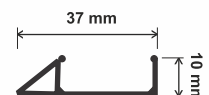

✓ **Caracteristici generale:**

- Cote maxime de execuție - **1 canat** L 160 cm x H 280 cm | **2 canate** L 300 cm x 280 cm ;
- Sită culoare gri;
- Profil de tragere cu etanșare pe perie și rulare pe role;
- Accesorii din plastic dur;
- Execuție cu prag de trecere standard 26x39 mm sau opțional slim 37x10 mm;
- Opțional Vopsire profile în orice nuanță RAL.

☑ **Culori opționale RAL:**

Secțiuni profile:

Ghidaj lateral

Profil tragere

Prag slim (opțional)

Rolă glisare

Ghidaj lateral

Profil tragere