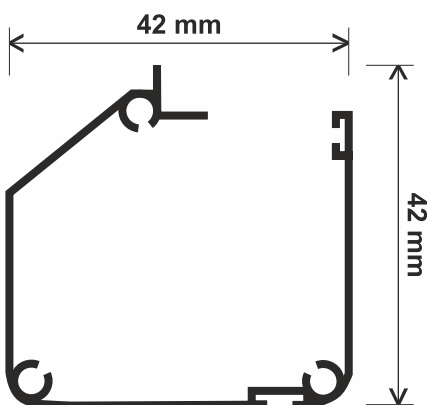

✓ **Culori opționale vopsite RAL**

Secțiune Profil

Profil plasă rulou