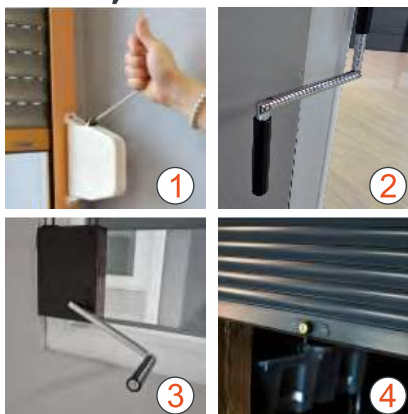

✓ Acționare manuală

1. Cu șnur
2. Cu manivelă
3. Cu tabacheră și manivelă mică
4. Cu arc pretensionat și închidere cu yala