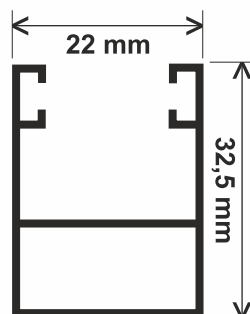

Ghidaj lateral