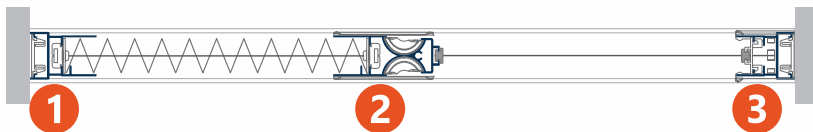

✓ **Caracteristici generale:**

- Cote maxime de execuție - **1 canat** L 240 cm x H 300 cm | **2 canate** L 480 cm x 300 cm ;
- Sită culoare gri;
- Ghidaje pe verticala din aluminiu (laterale) 30mmx22mm
- Profil de tragere din aluminiu 50mmx18mm
- Profil superior din aluminiu 30mmx22mm
- Profil inferior (Prag) din aluminiu 20mmx22mm; (Opțional 10mmx22mm)
- Montaj pe colțare (Opțional pe clipsuri)
- Închidere profile pe magnet

1
Ghidaj lateral

2
Profil de tragere

3
Ghidaj lateral

4
Profil prag slim

sau

5
Ghidaj lateral slim

Deschideri: