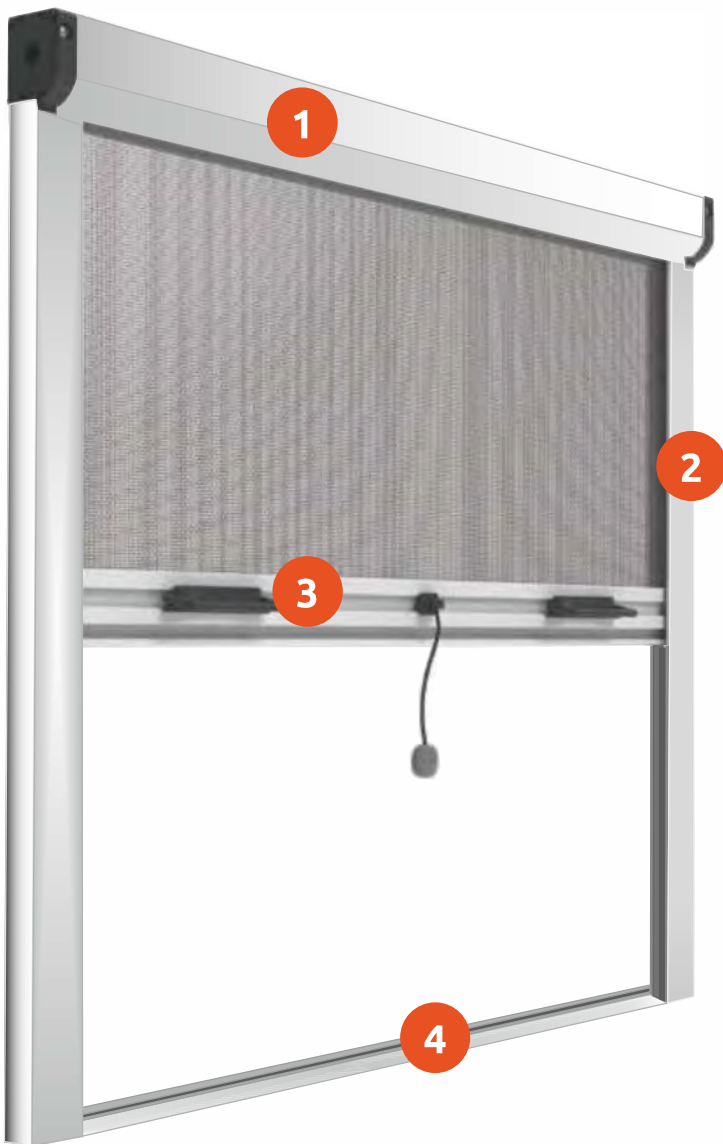

1. Plasă rulou
2. Ghidaj lateral
3. Profil plasă mobil
4. Profil plasă fix

✓ **Culori disponibile**

- Alb (Ral 9016)
- Maro închis (Ral 8019)
- Maro deschis (RAL 8014)
- Gri antracit (RAL 7016)
- Negru (RAL 9005)
- Argintiu (RAL 9006)
- Crem (RAL 1015)
- Imitație Stejar Auriu
- Imitație nuc
- Imitație wenge
- Imitație mahon

✓ **Culori opționale vopsite RAL**

Secțiune Profil