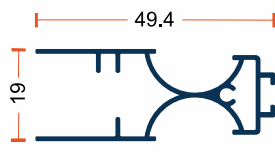

✓ **Caracteristici generale:**

- Cote maxime de execuție - **1 canat** L 240 cm x H 300 cm | **2 canate** L 480 cm x 300 cm ;
- Sită culoare gri;
- Ghidaje pe verticala din aluminiu (laterale) 30mmx22mm
- Profil de tragere din aluminiu 50mmx18mm
- Profil superior din aluminiu 30mmx22mm
- Profil inferior (Prag) din aluminiu 20mmx22mm; (Opțional 10mmx22mm)
- Montaj pe colțare (Opțional pe clipsuri)
- Închidere profile pe magnet

Rolă glisare

Culori disponibile

- Alb (Ral 9016)
- Maro închis (Ral 8019)
- Maro deschis (RAL 8014)
- Gri antracit (RAL 7016)
- Imitație Stejar Auriu
- Imitație Nuc

Colțar superior

Colțar inferior

Culori opționale vopsite RAL

1
Ghidaj lateral

2
Profil de tragere

3
Ghidaj lateral

4
Profil prag slim

sau

5
Ghidaj lateral slim

Deschideri: