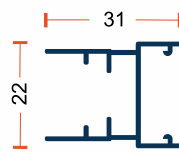

3
Ghidaj lateral