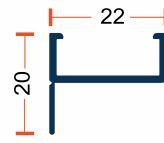

✓ **Caracteristici generale:**

- Cote maxime de execuție - **1 canat** L 240 cm x H 300 cm | **2 canate** L 480 cm x 300 cm ;
- Sită culoare gri;
- Ghidaje pe verticala din aluminiu (laterale) 30mmx22mm
- Profil de tragere din aluminiu 50mmx18mm
- Profil superior din aluminiu 30mmx22mm
- Profil inferior (Prag) din aluminiu 20mmx22mm; (Opțional 10mmx22mm)
- Montaj pe colțare (Opțional pe clipsuri)
- Închidere profile pe magnet

1
Ghidaj lateral

2
Profil de tragere

3
Ghidaj lateral

4
Profil prag slim

sau

5
Ghidaj lateral slim

Deschideri: