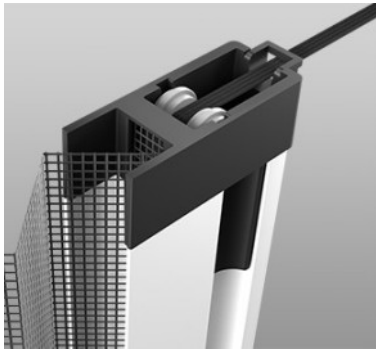

Rolă glisare

Culori disponibile

- Alb (Ral 9016)
- Maro închis (Ral 8019)
- Maro deschis (RAL 8014)
- Gri antracit (RAL 7016)
- Imitație Stejar Auriu
- Imitație Nuc