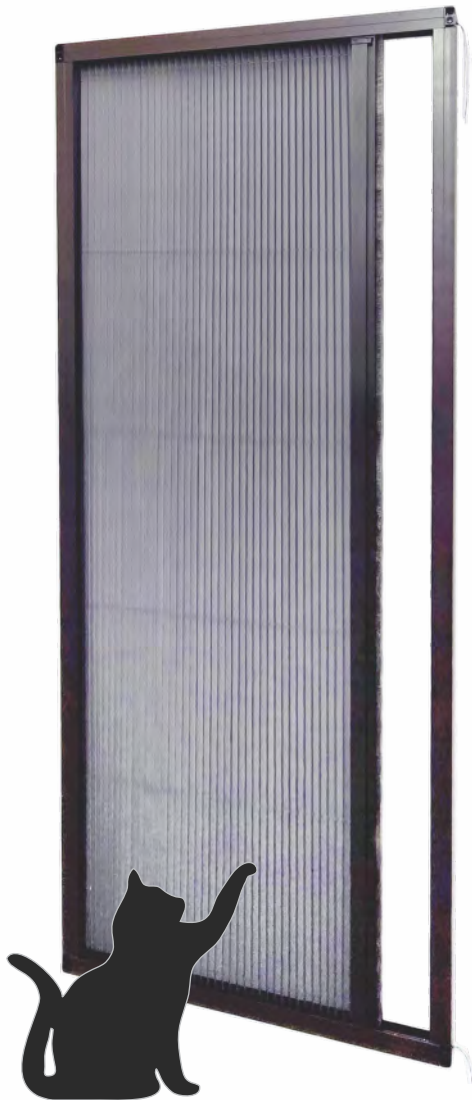

☑ **Culori disponibile:**

Alb (Ral 9016)	
Maro închis (Ral 8019)	
Maro deschis (RAL 8014)	
Gri antracit (RAL 7016)	
Negru (RAL 9005)	
Argintiu (RAL 9006)	
Imitație Stejar Auriu	
Imitație Nuc	
Imitație Wenge	

☑ **Culori opționale RAL:**

Secțiuni profile: