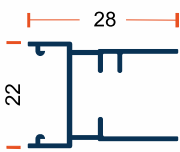

✓ **Caracteristici generale:**

- Cote maxime de execuție - **1 canat** L 240 cm x H 300 cm | **2 canate** L 480 cm x 300 cm ;
- Sită culoare gri;
- Ghidaje pe verticala din aluminiu (laterale) 30mmx22mm
- Profil de tragere din aluminiu 50mmx18mm
- Profil superior din aluminiu 30mmx22mm
- Profil inferior (Prag) din aluminiu 20mmx22mm; (Opțional 10mmx22mm)
- Montaj pe colțare (Opțional pe clipsuri)
- Închidere profile pe magnet

Rolă glisare

Culori disponibile

- Alb (Ral 9016)
- Maro închis (Ral 8019)
- Maro deschis (RAL 8014)
- Gri antracit (RAL 7016)
- Imitație Stejar Auriu
- Imitație Nuc

Colțar superior

Colțar inferior

Culori opționale vopsite RAL

1
Ghidaj lateral

2
Profil de tragere

3
Ghidaj lateral

4
Profil prag slim

sau

5
Ghidaj lateral slim

Deschideri: