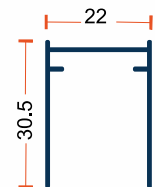

✓ **Caracteristici generale:**

- Cote maxime de execuție - **1 canat** L 160 cm x H 280 cm | **2 canate** L 300 cm x 280 cm ;
- Sită culoare gri;
- Profil de tragere cu etanșare pe perie și rulare pe role;
- Accesorii din plastic dur;
- Execuție cu prag de trecere standard 26x39 mm sau opțional slim 37x10 mm;
- Opțional Vopsire profile în orice nuanță RAL.

✓ **Caracteristici generale:**

- Cote maxime de execuție - **1 canat** L 240 cm x H 300 cm | **2 canate** L 480 cm x 300 cm ;
- Sită culoare gri;
- Ghidaje pe verticala din aluminiu (laterale) 30mmx22mm
- Profil de tragere din aluminiu 50mmx18mm
- Profil superior din aluminiu 30mmx22mm
- Profil inferior (Prag) din aluminiu 20mmx22mm; (Opțional 10mmx22mm)
- Montaj pe colțare (Opțional pe clipsuri)
- Închidere profile pe magnet

1
Ghidaj lateral

2
Profil de tragere

3
Ghidaj lateral

4
Profil prag slim

sau

5
Ghidaj lateral slim

Deschideri: