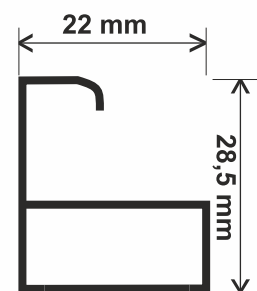

Profil plasă fix