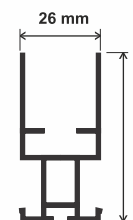

✓ **Caracteristici generale:**

- Cote maxime de execuție - L 180 cm x H 240 cm;
- Sită culoare gri;
- Închidere etanșă de-a lungul profilului interior;
- Perie antivânt (opțional);
- Sistem de frânare la deschiderea plasei (opțional);
- Mânere din plastic dur;
- Kit șuruburi pentru montaj;
- Vopsire profile în orice nuanță RAL.

✓ **Caracteristici generale:**

- Cote maxime de execuție - **1 canat** L 160 cm x H 280 cm | **2 canate** L 300 cm x 280 cm ;
- Sită culoare gri;
- Profil de tragere cu etanșare pe perie și rulare pe role;
- Accesorii din plastic dur;
- Execuție cu prag de trecere standard 26x39 mm sau opțional slim 37x10 mm;
- Opțional Vopsire profile în orice nuanță RAL.

☑ **Culori opționale RAL:**

Secțiuni profile:

Ghidaj lateral

Profil tragere

Prag slim (opțional)

Rolă glisare

Ghidaj lateral

Profil tragere

✓ **Caracteristici generale:**

- Cote maxime de execuție - **1 canat** L 240 cm x H 300 cm | **2 canate** L 480 cm x 300 cm ;
- Sită culoare gri;
- Ghidaje pe verticala din aluminiu (laterale) 30mmx22mm
- Profil de tragere din aluminiu 50mmx18mm
- Profil superior din aluminiu 30mmx22mm
- Profil inferior (Prag) din aluminiu 20mmx22mm; (Opțional 10mmx22mm)
- Montaj pe colțare (Opțional pe clipsuri)
- Închidere profile pe magnet